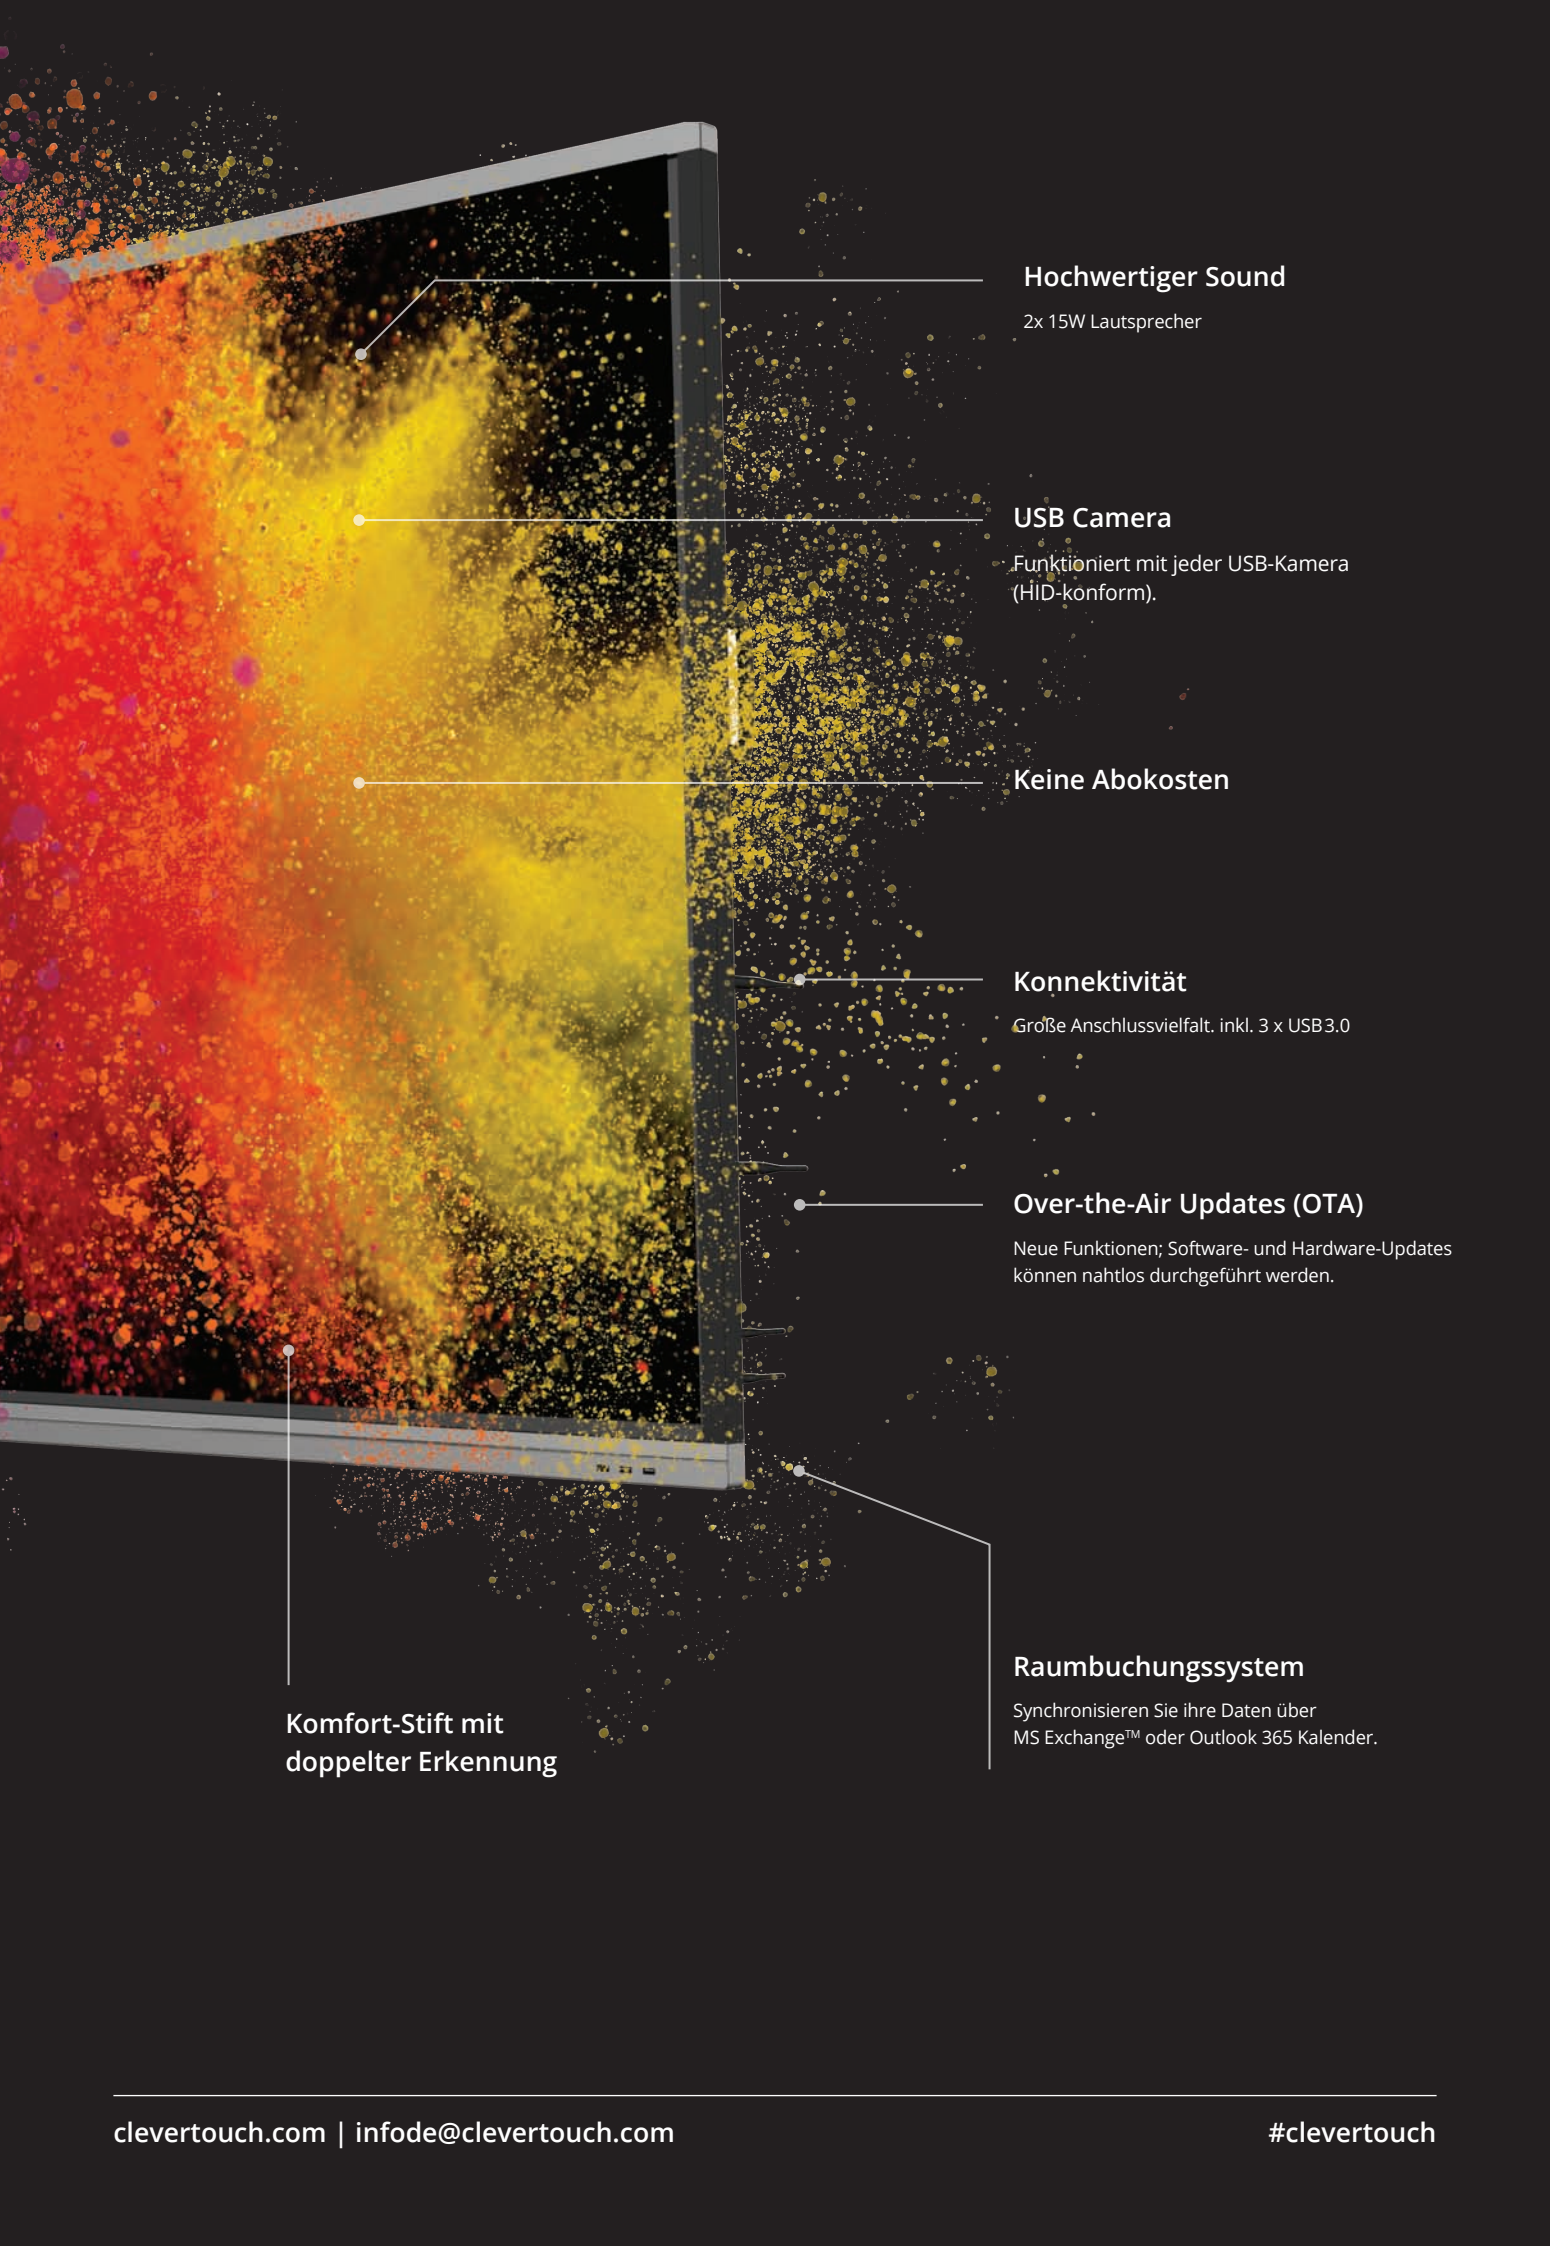

Launcher

Erstellen Sie Ihre eigene Bedienoberfläche mit Launcher von DisplayNote (optionales Zubehör).

Flexible IT-Lösung

Upgraden Sie auf Windows 10 Pro mit einem Intel® OPS Modul.

Hochwertiger Sound

2x 15W Lautsprecher